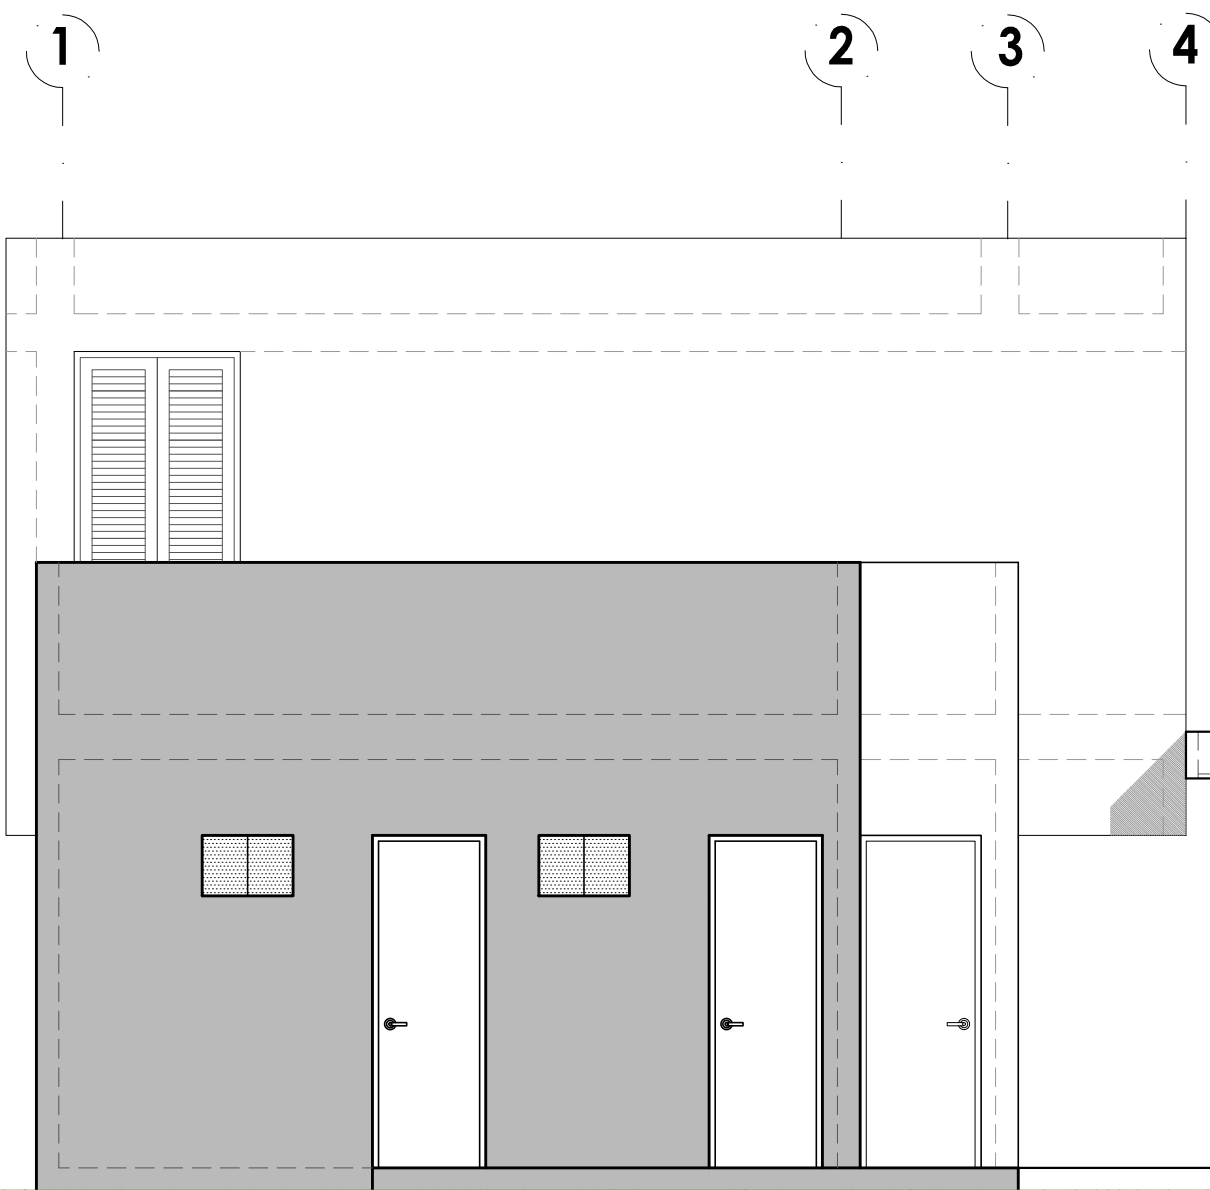

NIVEL DE TECHO FINAL
NPT. +6.30

NIVEL DE AZOTEA
NPT. +5.80

SEGUNDO NIVEL
NPT. +3.15

FONDO DE VIGA - PRIMER NIVEL
NFV. +2.35

PRIMER NIVEL
NPT. +0.15

NIVEL DE TECHO FINAL
NPT. +6.30

NIVEL DE AZOTEA
NPT. +5.80

SEGUNDO NIVEL
NPT. +3.15

FONDO DE VIGA - PRIMER NIVEL
NFV. +2.35

PRIMER NIVEL
NPT. +0.15